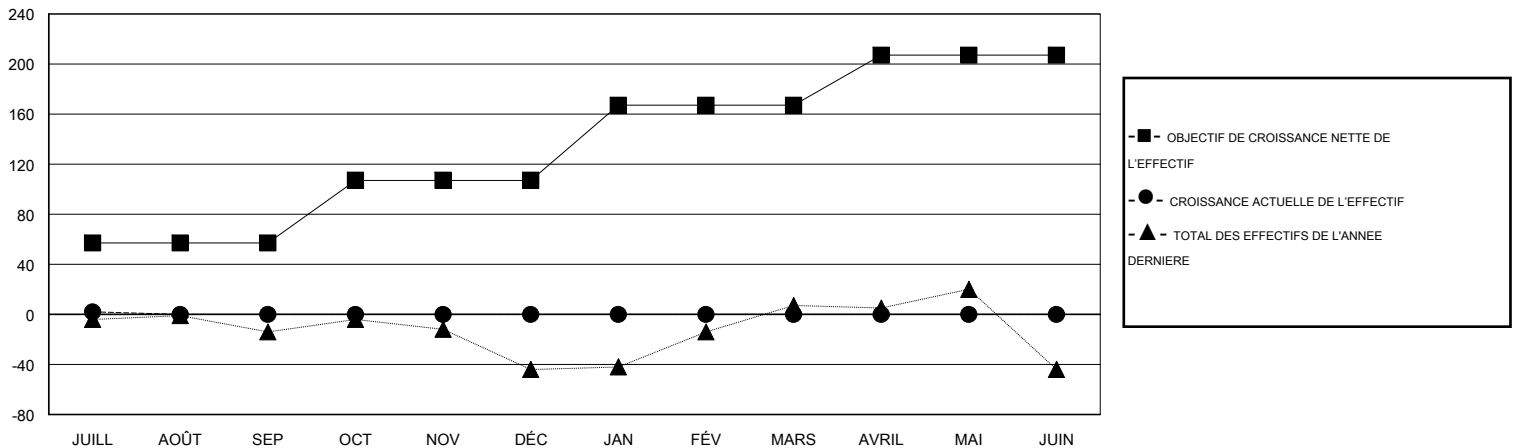

BUTS ET MEMBRES REELS - CUMULATIF

CLUBS RADIES: 1	10 CLUBS OF 70 ONT AJOUTE 1 OU PLUSIEURS NOUVEAUX MEMBRES	DISTRIBUTION PAR SEXE
		HOMME 1,118 (65.76%)
		FEMME 582 (34.24%)
MEMBRES RADIES	CLIQUEZ ICI POUR LES INFORMATIONS CUMULATIVES SUR LES EFFECTIFS	NOMBRE TOTAL DE MEMBRES 176
DECEDE 1		D'UNITÉS FAMILIALES
CLUB ANNULÉ 0		MEMBRES DE FAMILLE QUI RÉGENT 90
AUTRE 19		LA MOITIÉ DES COTISATIONS
TOTAL 20