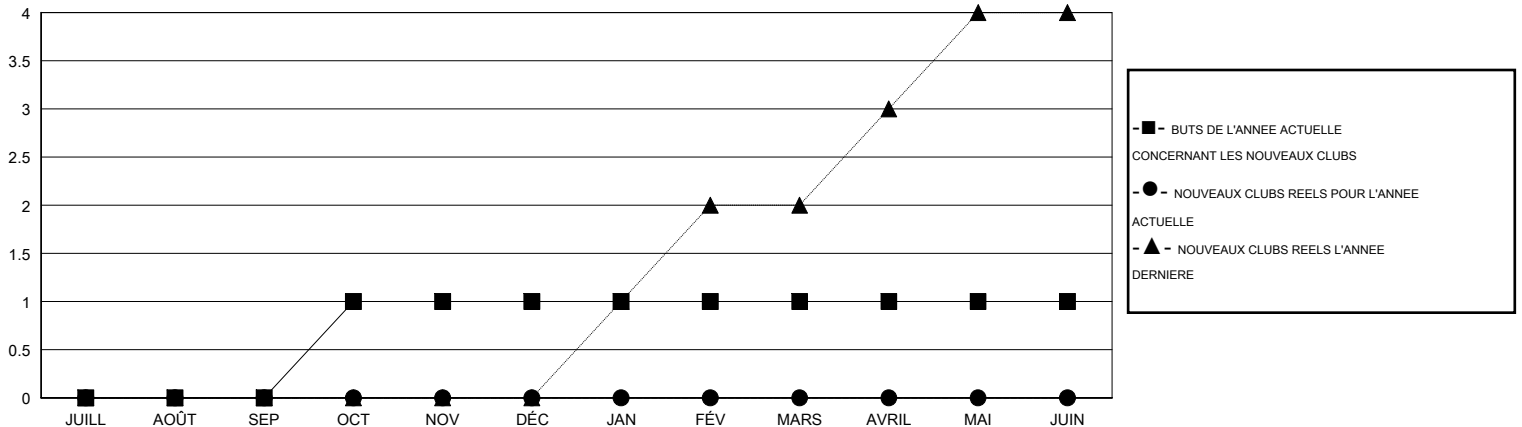

# MONTHLY MEMBERSHIP PROGRESS REPORT

District 417

Results as of: 7/31/2019

GMT: LIEU REPUBLIQUE DE MADAGASCAR

RC EME

Clubs				Membres			
RESULTATS POUR 2019-2020				RESULTATS POUR 2019-2020			
TRIMESTRE	BUT CONCERNANT LES NOUVEAUX CLUBS	NOUVEAUX CLUBS	CLUBS ANNULÉS	TRIMESTRE	OBJECTIF DE CROISSANCE NETTE DE L'EFFECTIF	CROISSANCE ACTUELLE DE L'EFFECTIF	TOTAL DES MEMBRES RADIES (y compris les transferts)
JUILL/AOÛT/SEP	0	0	1	JUILL/AOÛT/SEP	57	24	20
OCT/NOV/DÉC	1	0	0	OCT/NOV/DÉC	50	0	0
JAN/FÉV/MARS	0	0	0	JAN/FÉV/MARS	60	0	0
AVRIL/MAI/JUIN	0	0	0	AVRIL/MAI/JUIN	40	0	0

BUTS ET NOUVEAUX CLUBS REELS - CUMULATIF

BUTS ET MEMBRES REELS - CUMULATIF

CLUBS RADIES: 1	10 CLUBS OF 70 ONT AJOUTE 1 OU PLUSIEURS NOUVEAUX MEMBRES	<b>DISTRIBUTION PAR SEXE</b>
		HOMME 1,118 (65.76%)
		FEMME 582 (34.24%)
<b>MEMBRES RADIES</b>	<a href="#">CLIQUEZ ICI POUR LES INFORMATIONS CUMULATIVES SUR LES EFFECTIFS</a>	<b>NOMBRE TOTAL DE MEMBRES</b> 176
DECEDE 1		<b>D'UNITÉS FAMILIALES</b>
CLUB ANNULÉ 0		<b>MEMBRES DE FAMILLE QUI RÉGENT</b> 90
AUTRE 19		<b>LA MOITIÉ DES COTISATIONS</b>
<b>TOTAL</b> 20		